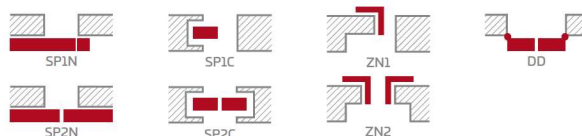

CPL

540,00 zł* / 664,20 zł**

Ramiak MDF dla oklein GREKO

Ramiak z klejonego drewna dla oklein PREMIUM i CPL

KONSTRUKCJA

- skrzydło przylgowe lub bezprzylgowe wykonane w technologii ramiakowej STILE
- ramiaki z płyty MDF pokryte okleiną GREKO lub ramiaki pionowe z warstwowo klejonego drewna obłożone cienkimi płytami HDF pokryte okleiną PREMIUM lub CPL
- płyciny z płyty HDF o grubości 4mm pokryte okleiną GREKO, CPL lub PREMIUM
- bardzo szeroka poprzeczka

OKUCIA

- trzy srebrne zawiasy 2-czopowe z regulacją w płaszczyźnie poziomej w skrzydle przylgowym
- trzy ukryte zawiasy w skrzydle bezprzylgowym
- zamek zasuwkowy w skrzydle przylgowym i magnetyczny w skrzydle bezprzylgowym na klucz, wkładkę patentową, oszczędnościowy lub z blokadą

DOSTĘPNE ROZWIĄZANIA (str. 119-130)

DOSTĘPNE SZEROKOŚCI SKRZYDEŁ

60 70 80 90 100

DOPLĄTY

podcięcie wentylacyjne	20,00 zł* / 24,60 zł**
tuleje tworzywowe drewnopodobne (4 szt.)	15,00 zł* / 18,45 zł**
tuleje metalowe okrągłe i kwadratowe (4 szt.); wykończenie: nikiel szczotkowany, patyna, białe i czarne	80,00 zł* / 98,40 zł**
kratka wentylacyjna (tylko dla skrzydeł o szerokościach: 80, 90, 100)	20,00 zł* / 24,60 zł**
skrzydło przylgowe i bezprzylgowe „100”	40,00 zł* / 49,20 zł**
szkło klejone VSG 221 szyba mleczna bezpieczna, obustronnie gładka cena za 1 sztukę szyby	8,00 zł* / 9,84 zł**
osłonki metalowe na zawiasy w skrzydle przylgowym (kolor: nikiel szczotkowany, patyna, chrom połysk, mosiądz połysk, biały i czarny); cena za komplet na 1 zawias	9,00 zł* / 11,07 zł**
uszczelka opadająca	90,00 zł* / 110,70 zł**